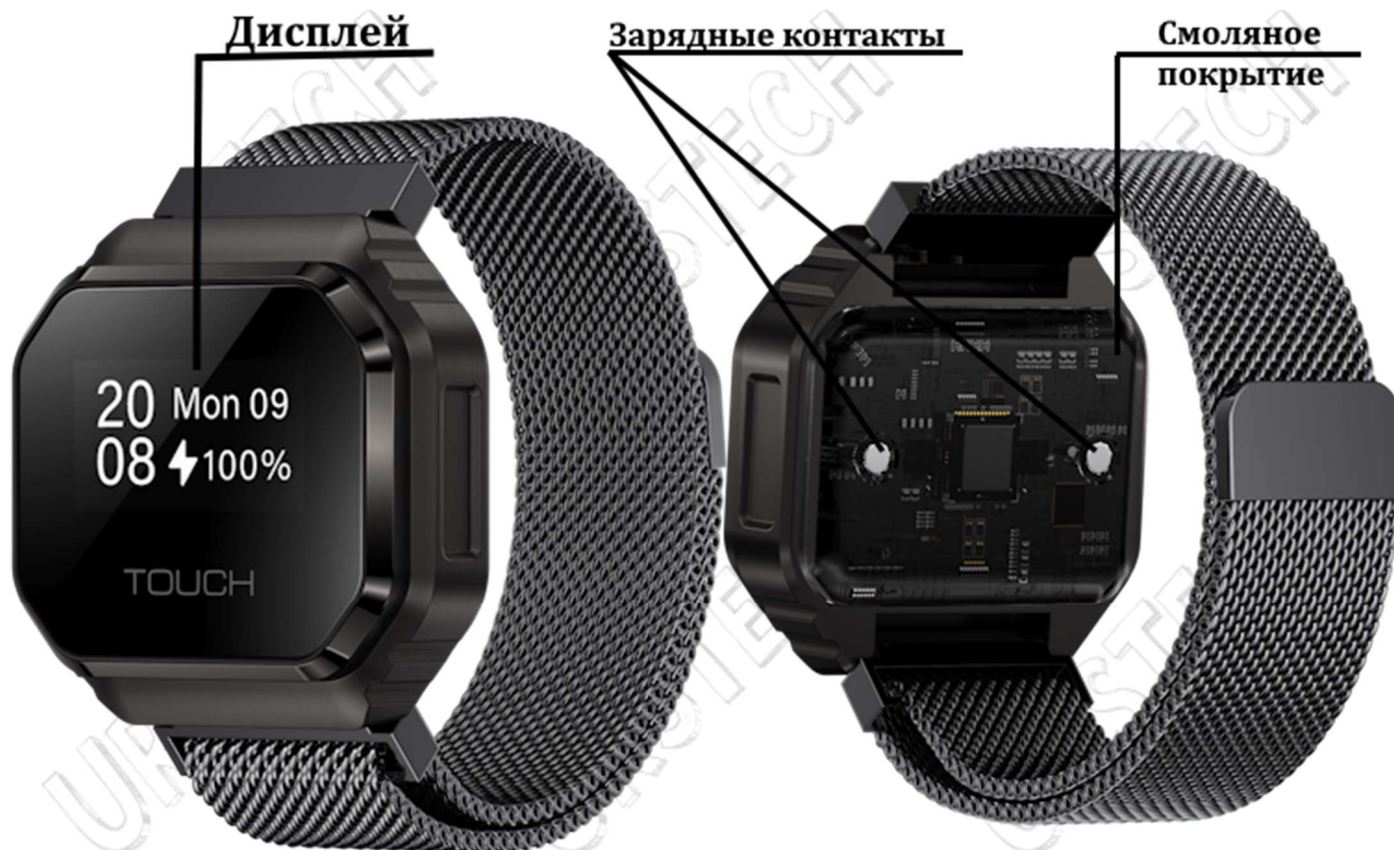

Описание продукта

Предисловие

Браслет не является медицинским прибором! Это скорее фитнес треккер, поэтому погрешности и отклонения в показаниях от профессиональных и специализированных приборов допустимы! Показания с браслета не стоит принимать за чистую монету! Используйте его данные только как повод измерить показания на более точных приборах или обратиться к врачу.

Так же браслет является бюджетным устройством, не стоит ожидать от него «свершений» на уровне устройств премиум сегмента. Просьба относиться с пониманием!