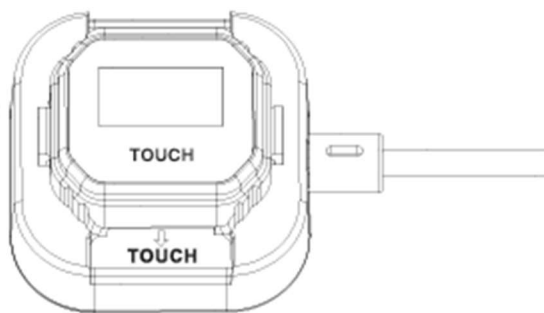

Так же браслет является бюджетным устройством, не стоит ожидать от него «свершений» на уровне устройств премиум сегмента. Просьба относиться с пониманием!

Включение

Установите браслет на зарядку, сопоставив надписи «Touch» на базе и на браслете. Дайте ему минуту немного зарядиться и загрузиться. После этого ищите его в приложении.